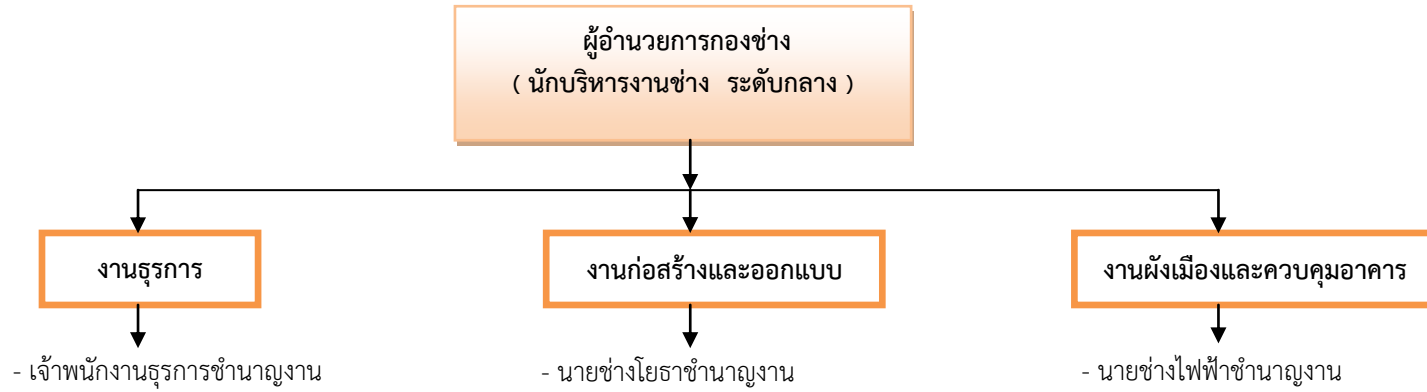

โครงสร้างส่วนราชการของกองช่าง

ระดับ	บริหารงานท้องถิ่น ระดับกลาง	บริหารงาน ท้องถิ่น ระดับต้น	อำนาจการ ท้องถิ่น ระดับกลาง	อำนาจการ ท้องถิ่น ระดับต้น	วิชาการชำนาญ การ	วิชาการปฏิบัติการ	ทั่วไปชำนาญงาน	ทั่วไปปฏิบัติงาน	รวม
จำนวน(คน)	-	-	1	-	-	-	4		5