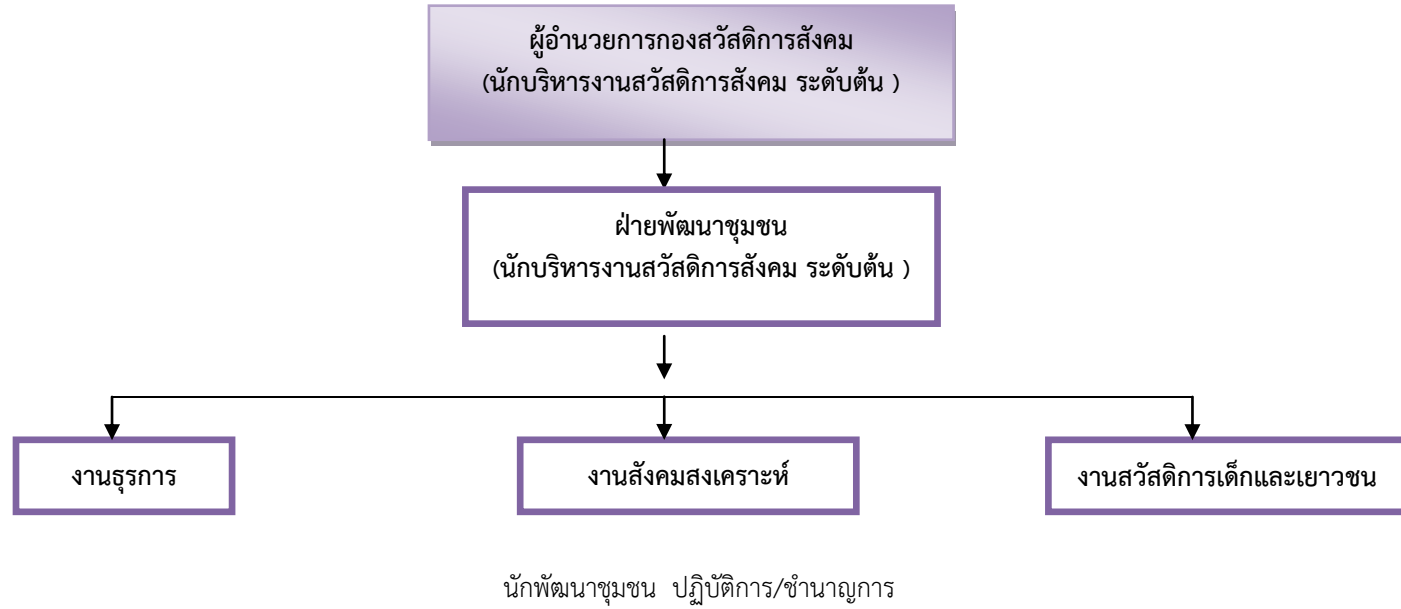

โครงสร้างส่วนราชการของกองสวัสดิการสังคม

ระดับ	บริหารงานท้องถิ่น ระดับกลาง	บริหารงาน ท้องถิ่น ระดับต้น	ผู้อำนวยการ ท้องถิ่น ระดับกลาง	ผู้อำนวยการ ท้องถิ่น ระดับต้น	วิชาการชำนาญ การ	วิชาการปฏิบัติการ	ทั่วไปชำนาญงาน	ทั่วไปปฏิบัติงาน	รวม
จำนวน(คน)	-	-	-	2	-	1	-	-	3