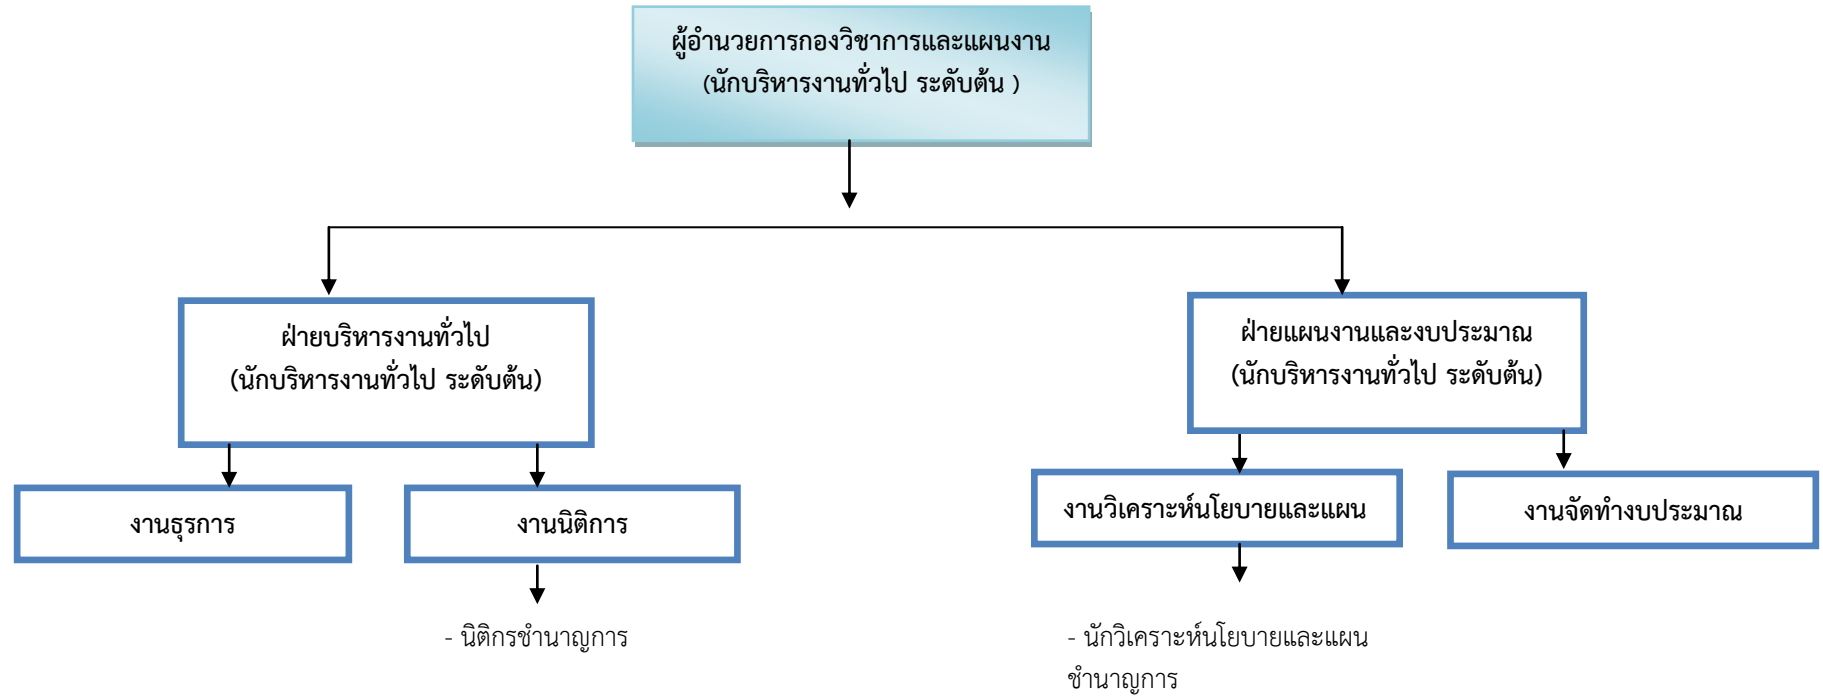

โครงสร้างส่วนราชการของกองวิชาการและแผนงาน

ระดับ	บริหารงานท้องถิ่น ระดับกลาง	บริหารงาน ท้องถิ่น ระดับต้น	อำนาจการ ท้องถิ่น ระดับกลาง	อำนาจการ ท้องถิ่น ระดับต้น	วิชาการชำนาญ การ	วิชาการปฏิบัติการ	ทั่วไปชำนาญงาน	ทั่วไปปฏิบัติงาน	รวม
จำนวน(คน)	-	-	-	3	2		-	-	5